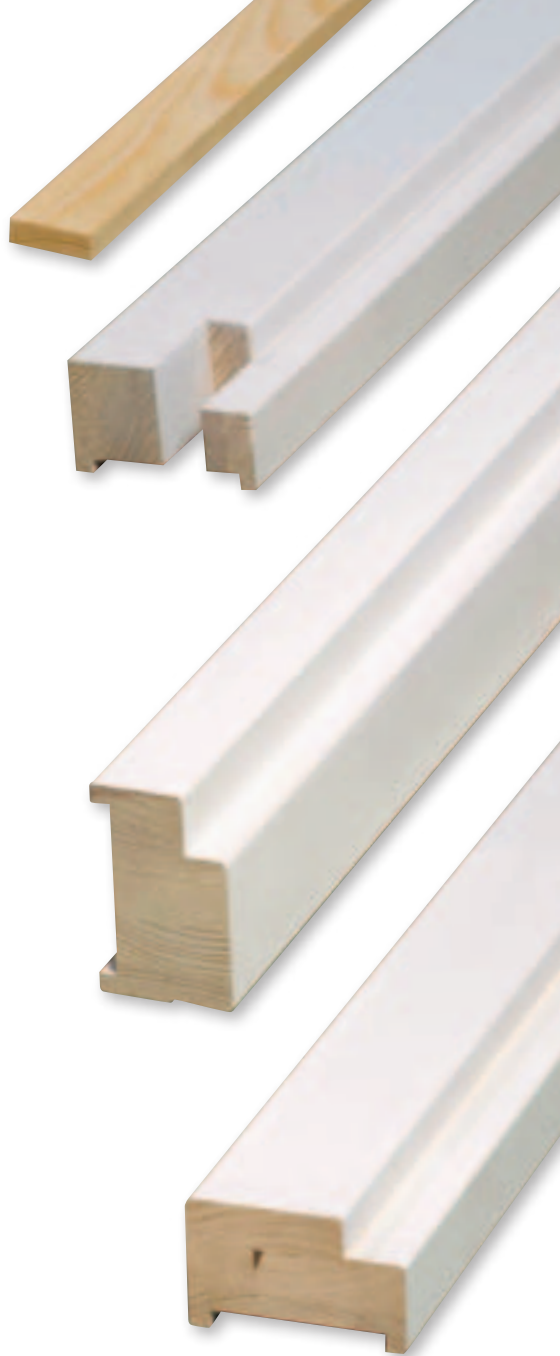

Grenen

- Maten: 56 x 90 mm / 56 x 114 mm
- Maximale deurhoogte: 231,5 cm
- Stomp / opdek
- Uitvoering: gegrond
- Foutvrij
- Deurbreedtes: 63/68/73/78/83/88/93 cm

Ook verkrijgbaar in:

Hardhout

- Maten: 56 x 90 mm / 56 x 114 mm
- Maximale deurhoogte: 231,5 cm
- Stomp / opdek
- Uitvoering: gegrond
- Deurbreedtes: 63/68/73/78/83/88/93 cm

Vuren

- Maten: 56 x 90 mm / 56 x 114 mm
- Maximale deurhoogte: 211,5 cm
- Stomp
- Uitvoering: gegrond
- Deurbreedtes: 63/68/73/78/83/88/93 cm

Uw Greenframe verkooppunt:

Greenframe