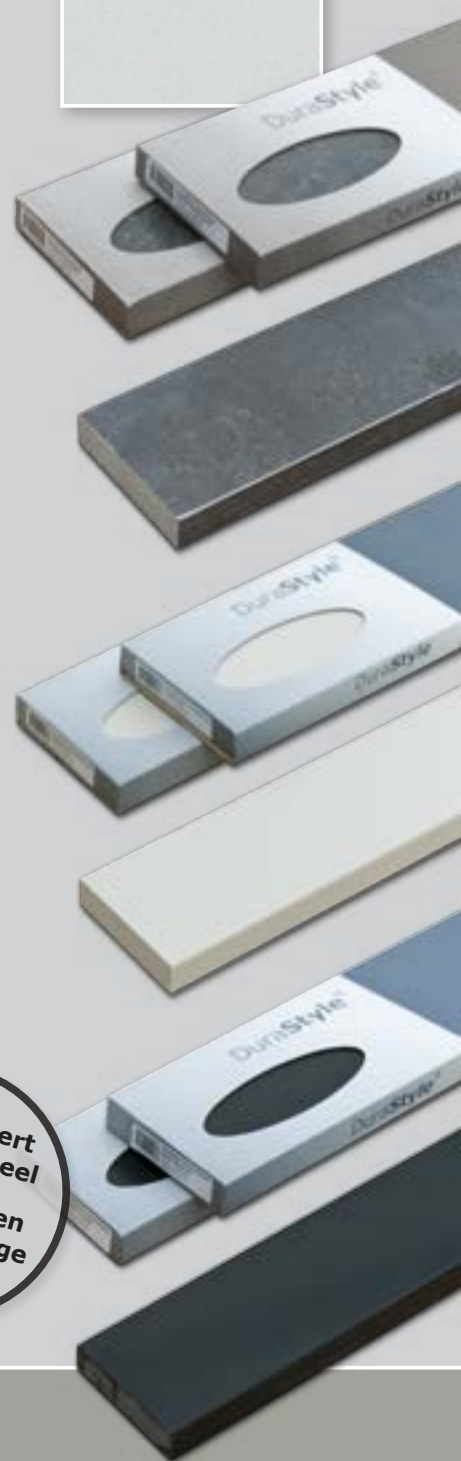

Hardsteen
donkergrijs

Composiet
antraciet

Composiet
grijs

Composiet
roomwit

Hardsteen

Hardsteen is een uniek en natuurlijk materiaal. Deze donkergrijze hardstenen vensterbanken en dorpels zijn herkenbaar aan de zichtbare 'fossielen' in het oppervlak, die elke vensterbank en dorpel van een unieke kleurnuanciering en structuur voorzien.

Composiet

De DuraStyle composiet vensterbanken en dorpels bestaan voor 90% uit kwartszand, één van de hardste grondstoffen. Hierdoor zijn de DuraStyle composiet vensterbanken en dorpels nagenoeg ongevoelig voor krassen, vocht- en vuilindringing.

De hardstenen vensterbank is verkrijgbaar in de kleur Donkergrijs.
De composiet vensterbank is verkrijgbaar in de kleur Roomwit.

Verwerking

Composiet vensterbanken en dorpels zijn op maat te maken met een zaagblad voor Composietmateriaal met veel zaagtanden en een laag machine toerental.